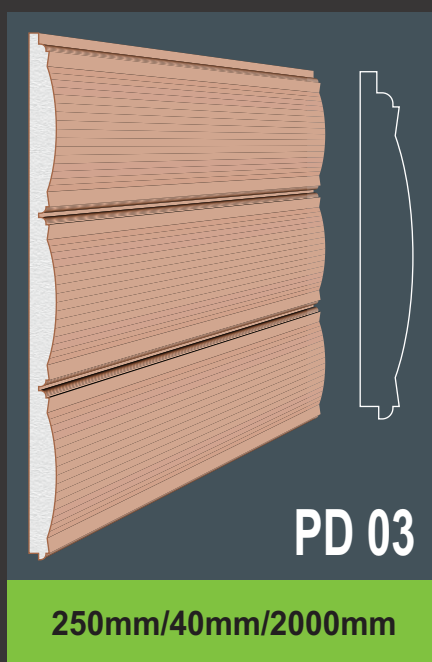

PLĂCI DECORATIVE